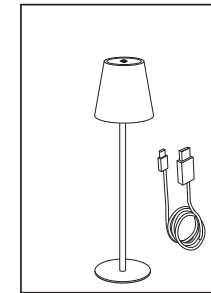

**NAME: NERA ITEM NO.: 34.774**

**Important:**

- 1) Only use Output voltage 5V, do not overload.
- 2) The lamp is for indoor use only.

**Functions:**

- 1) Touch shortly the top of the lamp to turn on the light.
- 2) Touch shortly the top of the lamp again to switch between 3 light modes: warm white, cool white and nature white. The fourth touch will turn off the lamp.
- 3) Touch and hold the top of the lamp to adjust the brightness.

**IME ARTIKLA: NERA ŠIFRA ARTIKLA: 34.774**

**Važno:**

- 1) Koristite samo izlazni napon 5V, nemojte preopteretiti.
- 2) Lampa je samo za unutrašnju upotrebu

**Funkcije:**

- 1) Kratkim dodirom vrha lampe - uključite lampu.
- 2) Ponovo dodirnite za promenu 3 režima osvetljenja: topla bela, hladno bela i prirodno bela. Četvrtim dodirom - ugasiite lampu.
- 3) Dužim dodirom vrha lampe prilagodite jačinu osvetljenja.