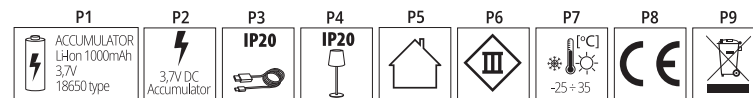

**IME ARTIKLA: NERA ŠIFRA ARTIKLA: 34.774**

**Važno:**

- 1) Koristite samo izlazni napon 5V, nemojte preopteretiti.
- 2) Lampa je samo za unutrašnju upotrebu

**Funkcije:**

- 1) Kratkim dodirom vrha lampe - uključite lampu.
- 2) Ponovo dodirnite za promenu 3 režima osvetljenja: topla bela, hladno bela i prirodno bela. Četvrtim dodirom - ugasiite lampu.
- 3) Dužim dodirom vrha lampe prilagodite jačinu osvetljenja.