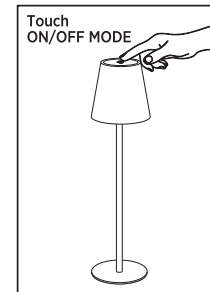

**NAME: NERA ITEM NO.: 34.774**

**Important:**

- 1) Only use Output voltage 5V, do not overload.
- 2) The lamp is for indoor use only.

**Functions:**

- 1) Touch shortly the top of the lamp to turn on the light.
- 2) Touch shortly the top of the lamp again to switch between 3 light modes: warm white, cool white and nature white. The fourth touch will turn off the lamp.
- 3) Touch and hold the top of the lamp to adjust the brightness.

**IME ARTIKLA: NERA ŠIFRA ARTIKLA: 34.774**

**Važno:**

- 1) Koristite samo izlazni napon 5V, nemojte preopteretiti.
- 2) Lampa je samo za unutrašnju upotrebu

**Funkcije:**

- 1) Kratkim dodirom vrha lampe - uključite lampu.
- 2) Ponovo dodirnite za promenu 3 režima osvetljenja: topla bela, hladno bela i prirodno bela. Četvrtim dodirom - ugasiite lampu.
- 3) Dužim dodirom vrha lampe prilagodite jačinu osvetljenja.